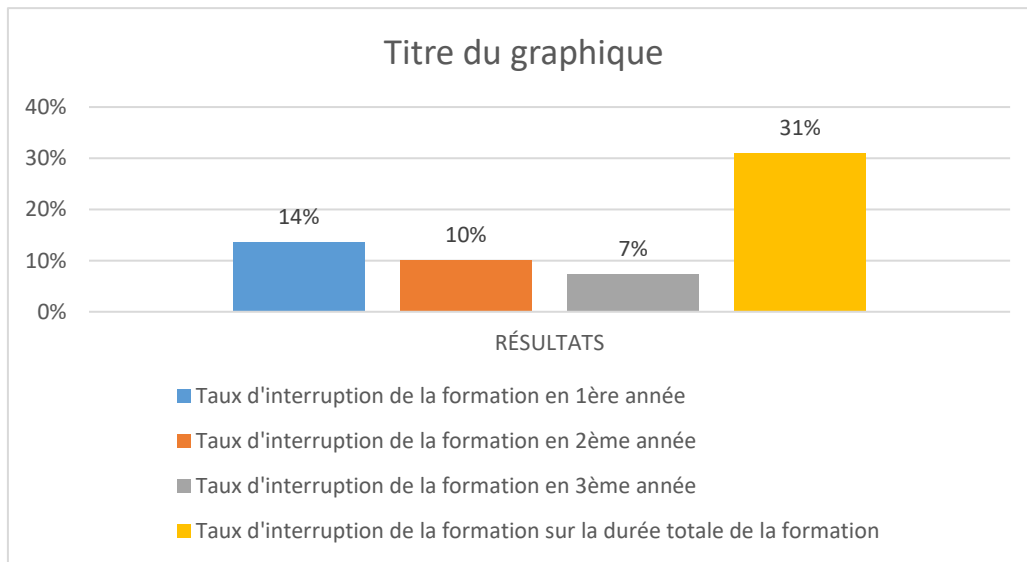

TAUX D'INTERRUPTION DE LA FORMATION en % : PROMOTION VEGA 2019-2022

INDICATEURS	RÉSULTATS
Taux d'interruption de la formation en 1ère année	14%
Taux d'interruption de la formation en 2ème année	10%
Taux d'interruption de la formation en 3ème année	7%
Taux d'interruption de la formation sur la durée totale de la formation	31%