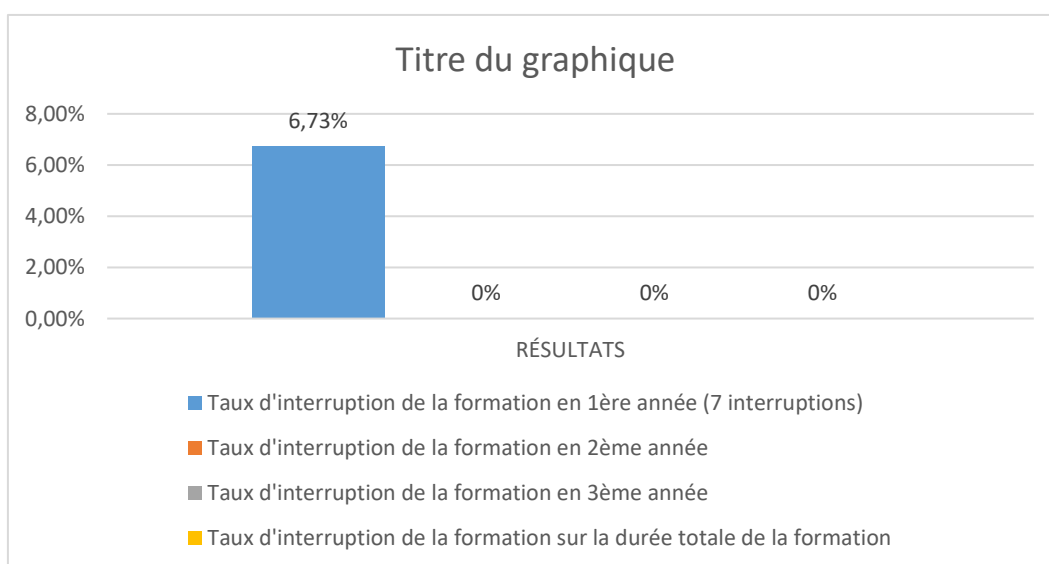

TAUX D'INTERRUPTION DE LA FORMATION en % : PROMOTION 2022- 2025

INDICATEURS	RÉSULTATS
Taux d'interruption de la formation en 1ère année (7 interruptions)	6,73%
Taux d'interruption de la formation en 2ème année	0%
Taux d'interruption de la formation en 3ème année	Non connu
Taux d'interruption de la formation sur la durée totale de la formation	Non connu

*Resultats obtenus sur une promotion de 104 étudiants

*Resultats obtenus sur une promotion de 90 étudiants

Taux calculés au 08/02/2024