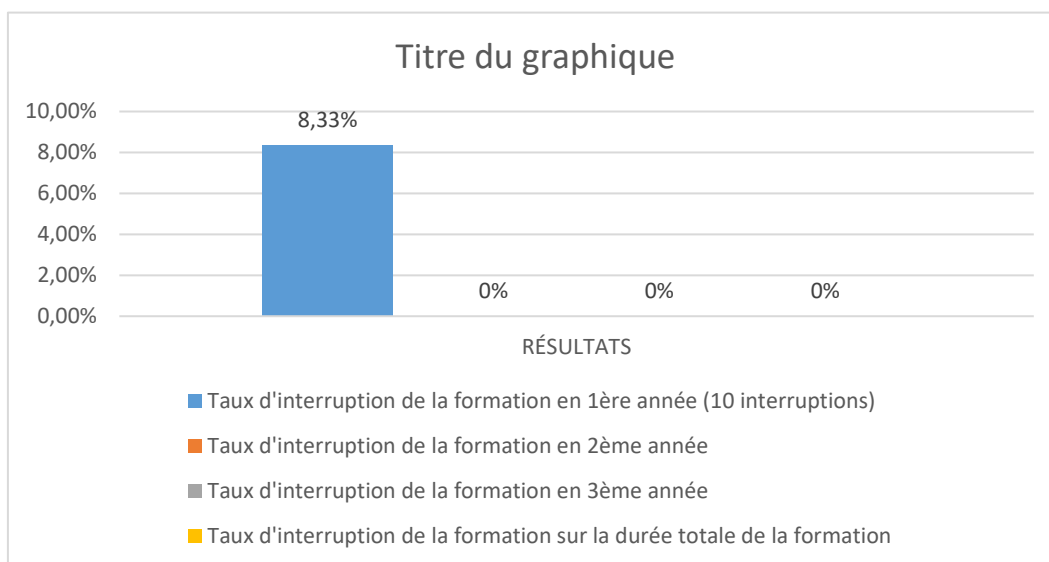

**TAUX D'INTERRUPTION DE LA FORMATION en % : PROMOTION 2023- 2026**

INDICATEURS	RÉSULTATS
Taux d'interruption de la formation en 1ère année (10 interruptions)	8,33%
Taux d'interruption de la formation en 2ème année	Non connu
Taux d'interruption de la formation en 3ème année	Non connu
Taux d'interruption de la formation sur la durée totale de la formation	Non connu