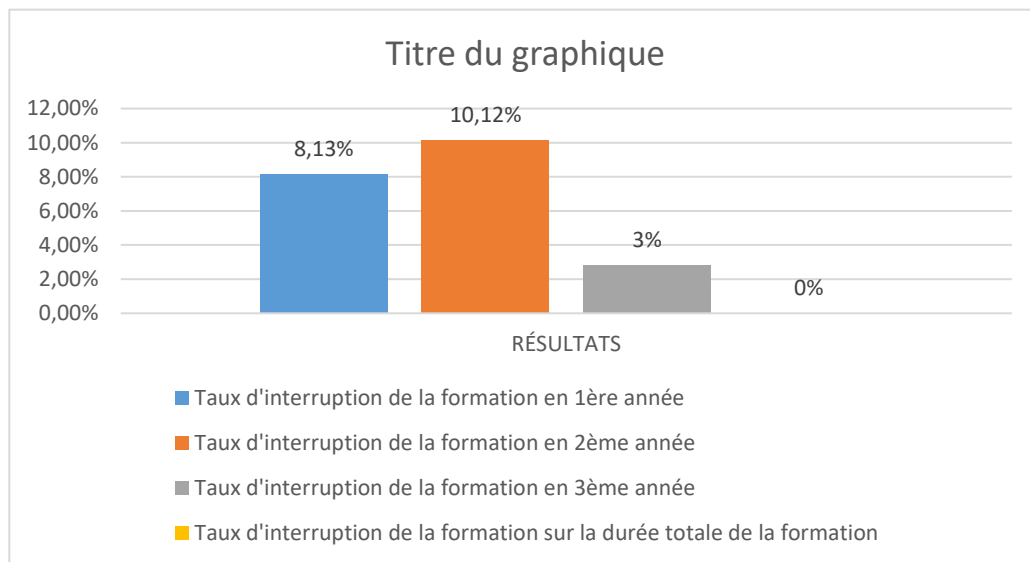

TAUX D'INTERRUPTION DE LA FORMATION en % : PROMOTION ATHENA 2021-2024

INDICATEURS	RÉSULTATS
Taux d'interruption de la formation en 1ère année	8,13%
Taux d'interruption de la formation en 2ème année	10,12%
Taux d'interruption de la formation en 3ème année	3%
Taux d'interruption de la formation sur la durée totale de la formation	Non connu

**Resultats obtenus sur une promotion de 86 étudiants*

**Resultats obtenus sur une promotion de 79 étudiants*

**Resultats obtenus sur une promotion de 71 étudiants*

08/02/2024